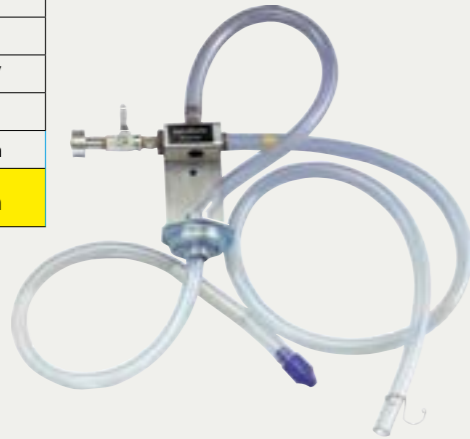

HYDRO MASTER BLANDINGSVENTIL

Hydro Master blandingsventil er beregnet for direkte montering på vegg eller fat. Blandingsventilen blander inn riktig forhold mellom vann og vaskemiddel. Blandingsforholdet er justerbart mellom 1:1 og 1:110 ved å bytte til forskjellige fargede adaptere som følger med i settet. Åpnes/stenges med medfølgende kulekran. Egner seg godt også for spylvæske.

HYDRO MASTER BLANDINGSVENTIL
Art.nr. 148112
Vannmengde: 9,5 l/min
Slange: 2 x 125 cm - 1/2"
Dosering: 1:1 - 110:1
Veil pris: 3.470,- eks mva
2.215,- eks mva