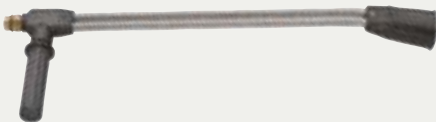

DOBBEL RUSTFRI SPYLELANSE M22 skrukobling mot start lanse som har mulighet for trinnløs regulering av spyletrykket. Derved kan f.eks. vaskemiddel utlegges uten å skifte arbeidsgrep. Spylelansen utstyres med dyser som har 1/4" utv. gjenger etter behov.

M22
Art.nr. 230207
Trykk: 280 bar
Vannmengde: 40 l/t
Lengde: 600 mm
Veil pris: 1.426,- eks mva
910,- eks mva