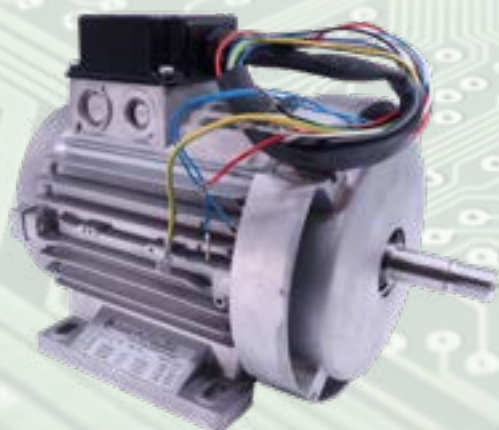

MOTORER

2-POLET

- Lav kostnad
- 2800 rpm - høy hastighet

4-POLET

- Lavt støynivå
- 1400 rpm - lav hastighet
- Lengre levetid