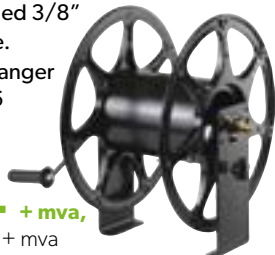

**HONDA BENSINMOTOR**
**STANDARD UTSTYR**

Transportvogn og drag er ekstrautstyr Slangetrommel er ekstrautstyr

<b>SKID FUEGO 1818</b>	Art.nr. 160115
Trykk: 180 bar	
Kapasitet: 1060 l/t	
Kraft: 13 hk	
Vekt: 85 kg	
Bensintank: 3,1 liter	

Veil pris: 163.950,- eks mva

**104.950,-** eks mva

**ANBEFALT UTSTYR**
**SLANGETROMMEL**

Robust manuell slangetrommel i aluminium for veggmontering eller for montering på høytrykksvaskere. Trommelen rommer inntil 58 mtr. med 3/8" høytrykkslange. Leveres uten slanger  
Art. nr. 122826

**5.390,-** + mva,  
Veil kr. 8.883,- + mva

**TRANSPORTVOGN**

for PW-Skid  
Art. nr. KTRI26685

**6.880,-** + mva,  
Veil kr. 11.745,- + mva

\*slangetrommel er ekstrautstyr

**SLANGETROMMEL**

for KTRI26685 og KTRI26686 PW-Skid  
Art. nr. KTRI27587