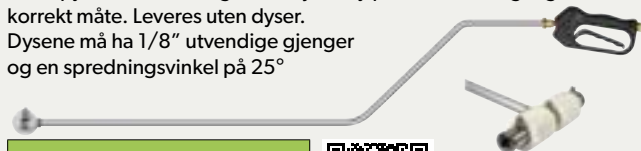

1700 MM
Art.nr. 230217
Trykk: 210 bar
Materiale: Rustfritt stål
Tilkobling: 3/8" innv.gjenger
Lengde: 1700 mm
Veil pris: 8.300,- eks mva
4.975,- eks mva

TELESKOP HØYTRYKKS LANSE
Solid teleskoplanse med lav vekt