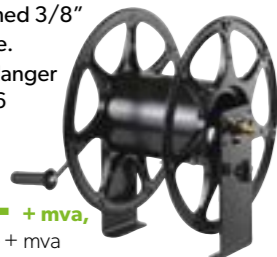

ANBEFALT UTSTYR

SLANGETROMMEL
Robust manuell slangetrommel i aluminium for veggmontering eller for montering på høytrykksvaskere. Trommelen rommer inntil 58 mtr. med 3/8" høytrykkslange. Leveres uten slanger Art. nr. 122826

5.390,- + mva,
Veil kr. 8.380,- + mva