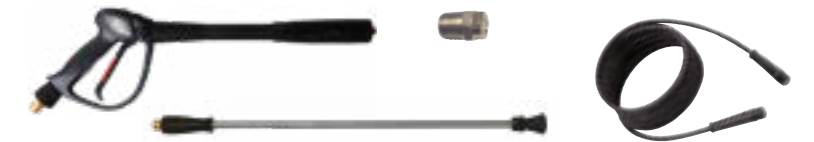

STANDARD UTSTYR

Maskinen leveres standard med 10 m høytrykkslange med skrukobling, høytrykkspistol med startlansje og enkel spylelansje med høytrykksdyse.

ANBEFALT UTSTYR

FJERNSTYRING
Fjernbetjening for å skru maskinen av og på pluss 1 såpevalg. Effektiviser arbeidsdagen og minimer støyen ved å montere en fjernstyring. Leveres uten kabel mellom fjernbetjening og maskin.
Art. nr. KTRI75367
6.950,- + mva,
Veil kr. 10.495,- + mva