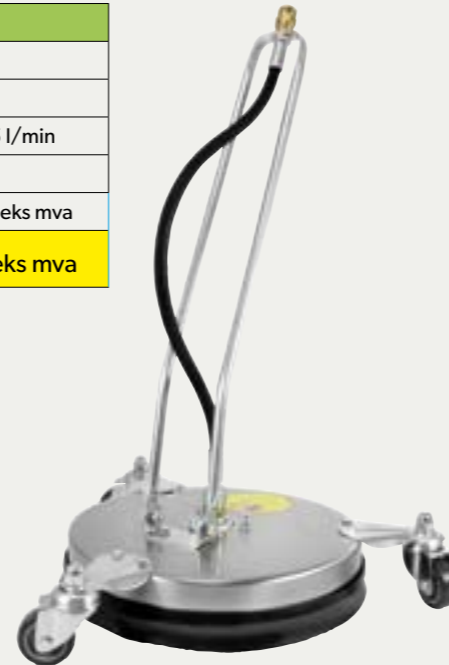

GULVVASKER RC301VA/M22 Solid rustfri gulvvasker med en vaskebredde på 300 mm. Kobles direkte på spylepistol med M22 skrukobling. RC301 har 3 svingbare hjul noe som gjør den svært enkelt å jobbe med, samtidig holder man en fast avstand til gulvet å får et jevnt resultat. Leveres med h.t.dyser.

RC301VA/M22
Art.nr. 121680
Trykk: 250 bar
Vannmengde: 15 l/min
Vekt: 3,5 kg
Veil pris: 5.400,- eks mva
3.390,- eks mva