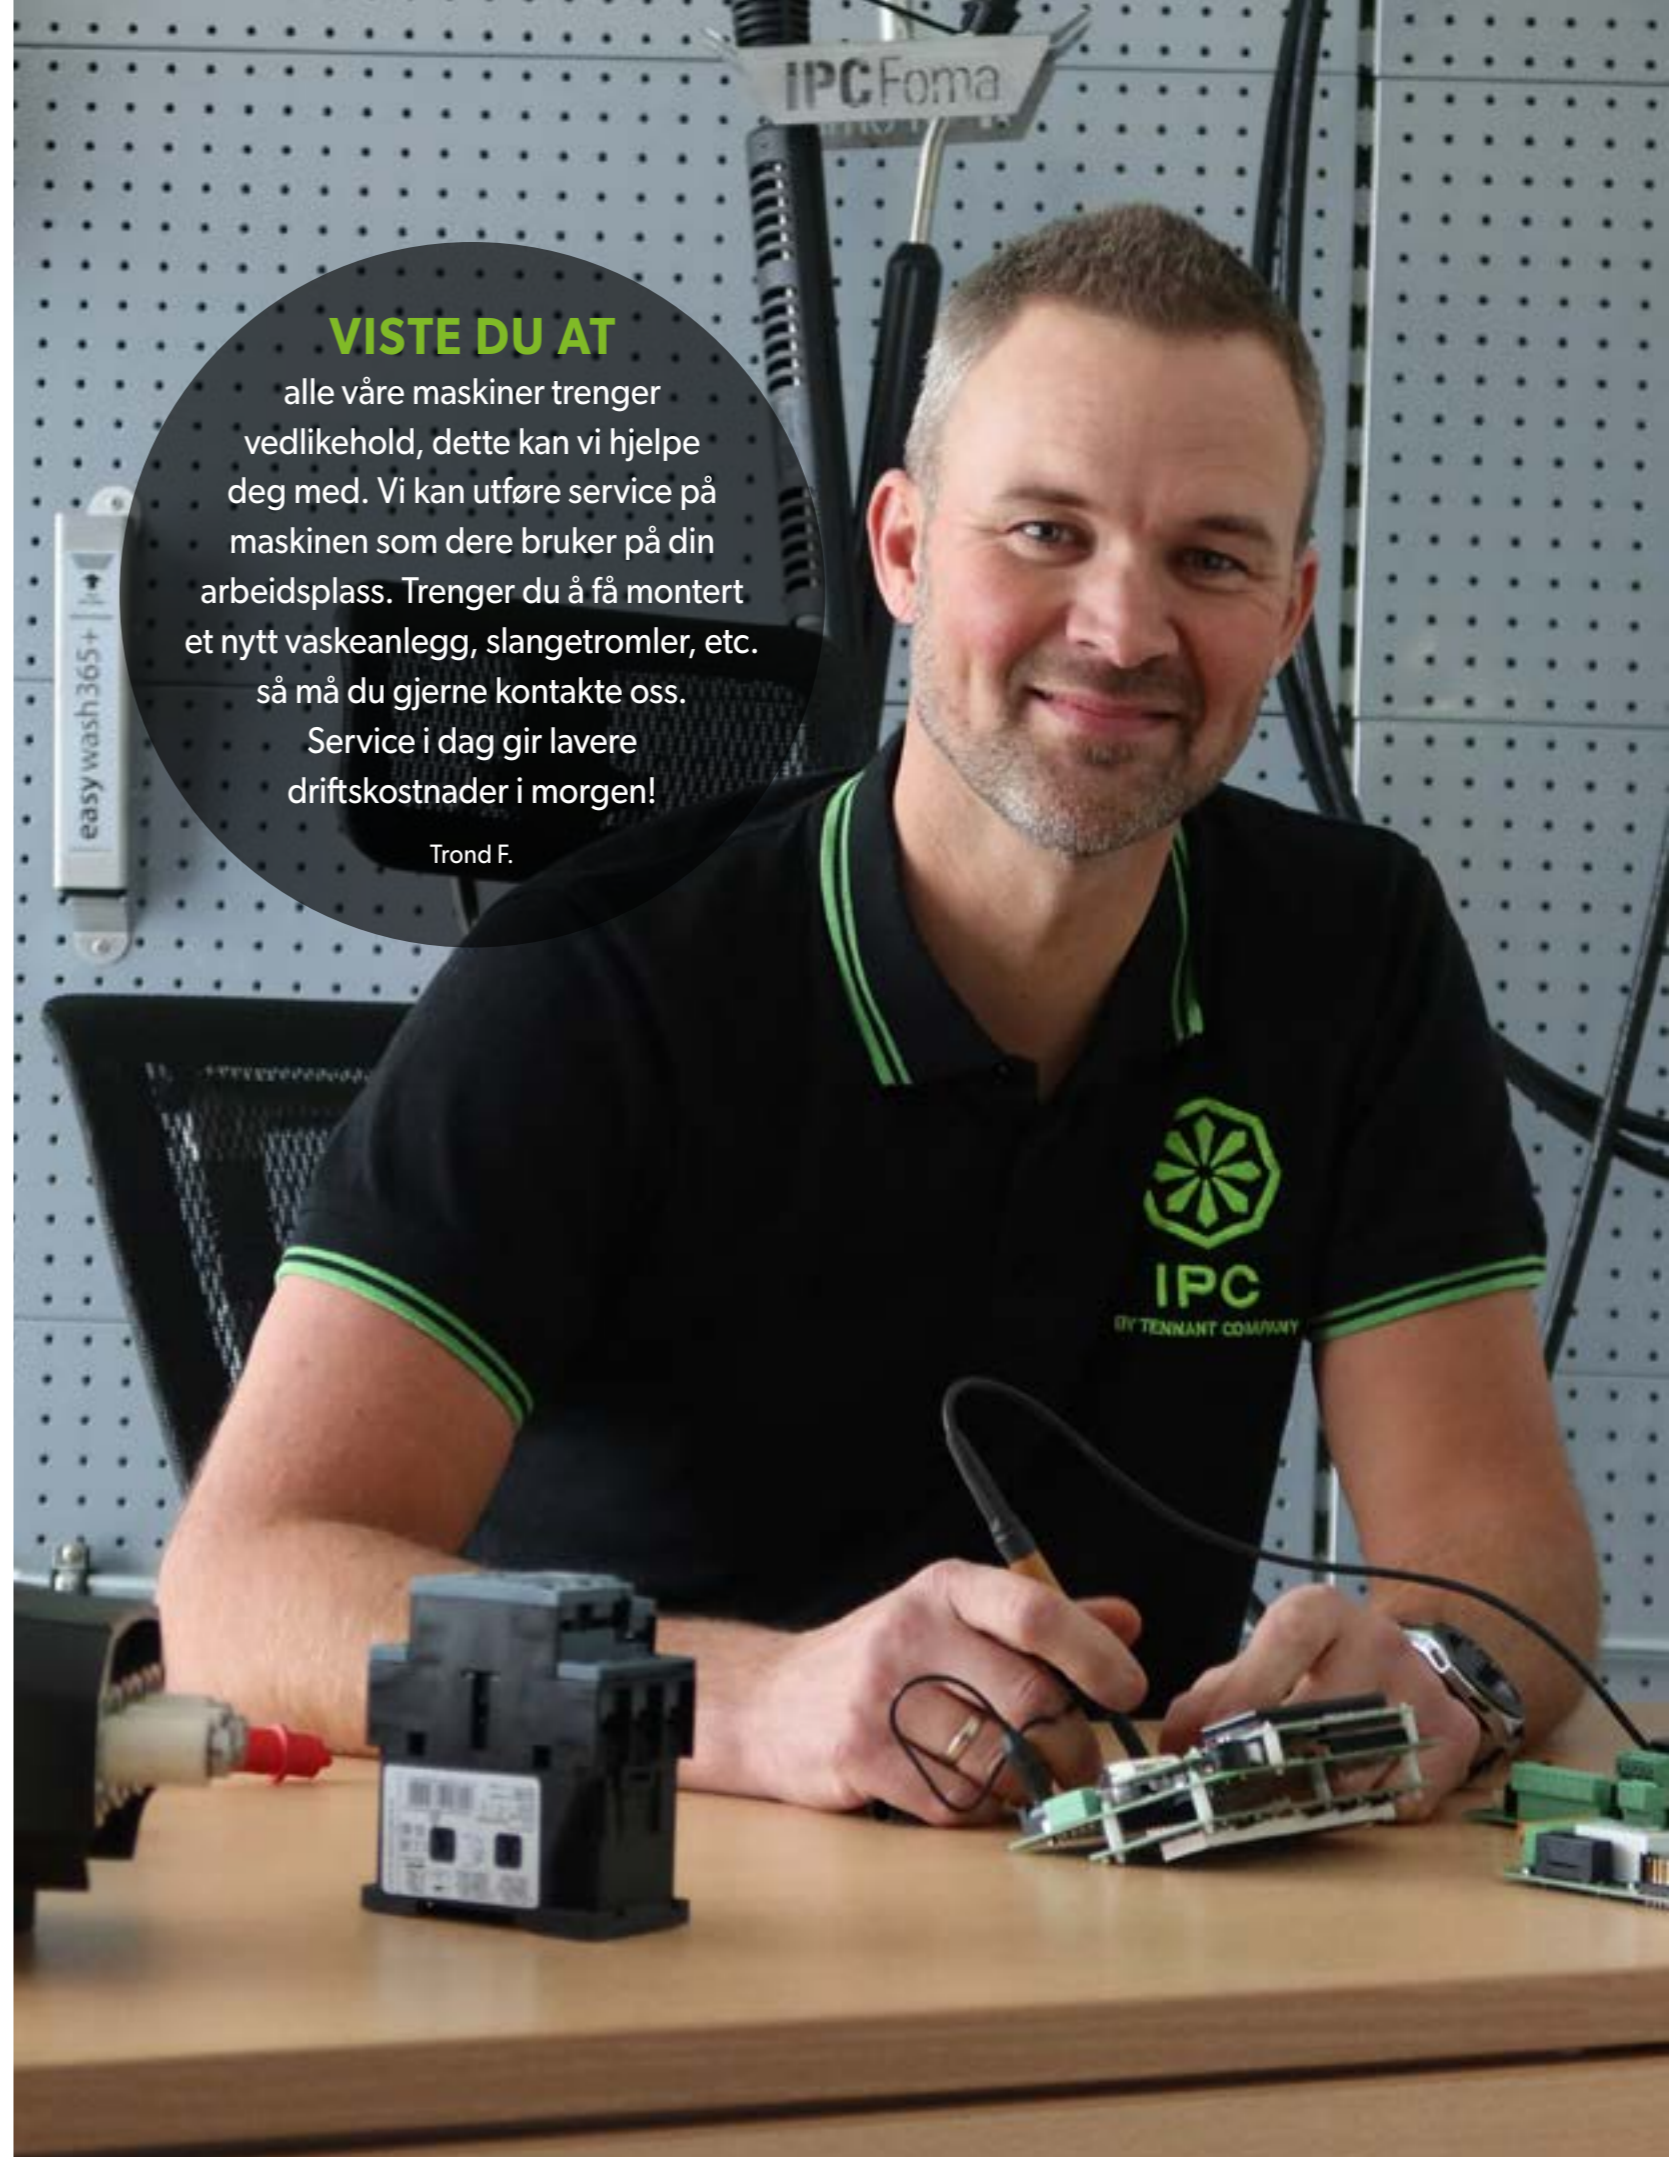

VISTE DU AT

alle våre maskiner trenger vedlikehold, dette kan vi hjelpe deg med. Vi kan utføre service på maskinen som dere bruker på din arbeidsplass. Trenger du å få montert et nytt vaskeanlegg, slangetromler, etc. så må du gjerne kontakte oss.

Service i dag gir lavere driftskostnader i morgen!

Trond F.