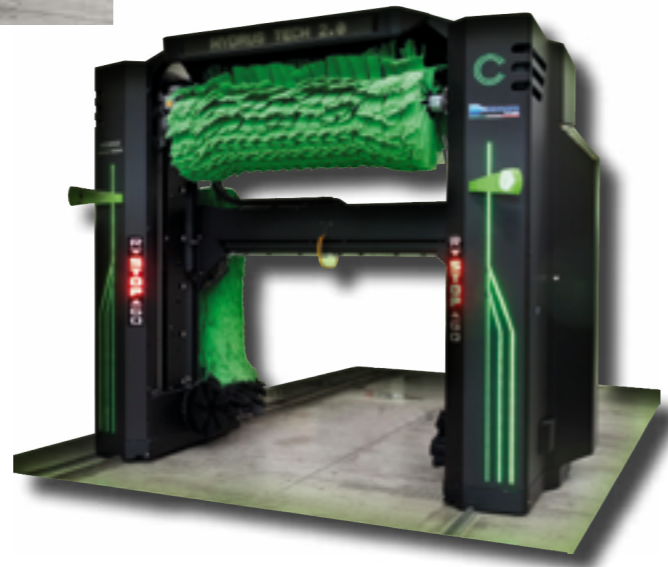

Vi tilbyr rask levering, finansieringsløsning, service og reservedeler.

Ta kontakt med en av våre selgere, klikk deg inn på vår hjemmeside eller send en epost til post@foma.no hvis du har spørsmål eller ønsker et tilbud.

foma.no/produkter/bilvaskemaskiner/